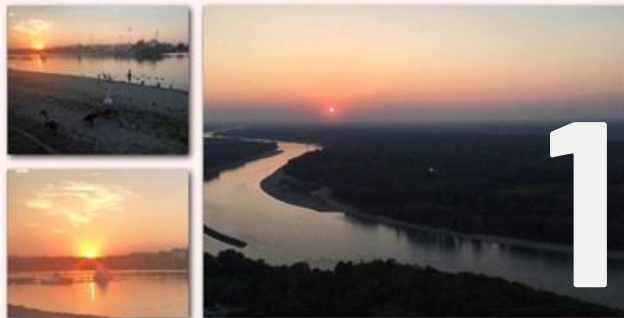

Přehled roku 2019

Leden

Po	Út	St	Čt	Pá	So	Ne
	1	2	3	4	5	6
7	8	9	10	11	12	13
14	15	16	17	18	19	20
21	22	23	24	25	26	27
28	29	30	31			

Únor

Po	Út	St	Čt	Pá	So	Ne
				1	2	3
4	5	6	7	8	9	10
11	12	13	14	15	16	17
18	19	20	21	22	23	24
25	26	27	28			

Březen

Po	Út	St	Čt	Pá	So	Ne
				1	2	3
4	5	6	7	8	9	10
11	12	13	14	15	16	17
18	19	20	21	22	23	24
25	26	27	28	29	30	31

Duben

Po	Út	St	Čt	Pá	So	Ne
1	2	3	4	5	6	7
8	9	10	11	12	13	14
15	16	17	18	19	20	21
22	23	24	25	26	27	28
29	30					

Květen

Po	Út	St	Čt	Pá	So	Ne
		1	2	3	4	5
6	7	8	9	10	11	12
13	14	15	16	17	18	19
20	21	22	23	24	25	26
27	28	29	30	31		

Červen

Po	Út	St	Čt	Pá	So	Ne
					1	2
3	4	5	6	7	8	9
10	11	12	13	14	15	16
17	18	19	20	21	22	23
24	25	26	27	28	29	30

Červenec

Po	Út	St	Čt	Pá	So	Ne
1	2	3	4	5	6	7
8	9	10	11	12	13	14
15	16	17	18	19	20	21
22	23	24	25	26	27	28
29	30	31				

Srpen

Po	Út	St	Čt	Pá	So	Ne
			1	2	3	4
5	6	7	8	9	10	11
12	13	14	15	16	17	18
19	20	21	22	23	24	25
26	27	28	29	30	31	

Září

Po	Út	St	Čt	Pá	So	Ne
						1
2	3	4	5	6	7	8
9	10	11	12	13	14	15
16	17	18	19	20	21	22
23	24	25	26	27	28	29
30						

Říjen

Po	Út	St	Čt	Pá	So	Ne
	1	2	3	4	5	6
7	8	9	10	11	12	13
14	15	16	17	18	19	20
21	22	23	24	25	26	27
28	29	30	31			

Listopad

Po	Út	St	Čt	Pá	So	Ne
				1	2	3
4	5	6	7	8	9	10
11	12	13	14	15	16	17
18	19	20	21	22	23	24
25	26	27	28	29	30	

Prosinec

Po	Út	St	Čt	Pá	So	Ne
						1
2	3	4	5	6	7	8
9	10	11	12	13	14	15
16	17	18	19	20	21	22
23	24	25	26	27	28	29
30	31					

1. TÝDEN

KOZOROH (22/12-20/1)

PROSINEC / LEDEN

2. TÝDEN

KOZOROH (22/12-20/1)

31 PO

Silvestr

1 ÚT

Nový rok

2 ST

Karina

3 ČT

Radmila

4 PÁ

Diana

5 SO

Dalimil

6 NE

Tři králů

7 PO

Vilma

8 ÚT

Čestmír

9 ST

Vladan

10 ČT

Břetislav

11 PÁ

Bohdana

12 SO

Pravoslav

13 NE

Edita